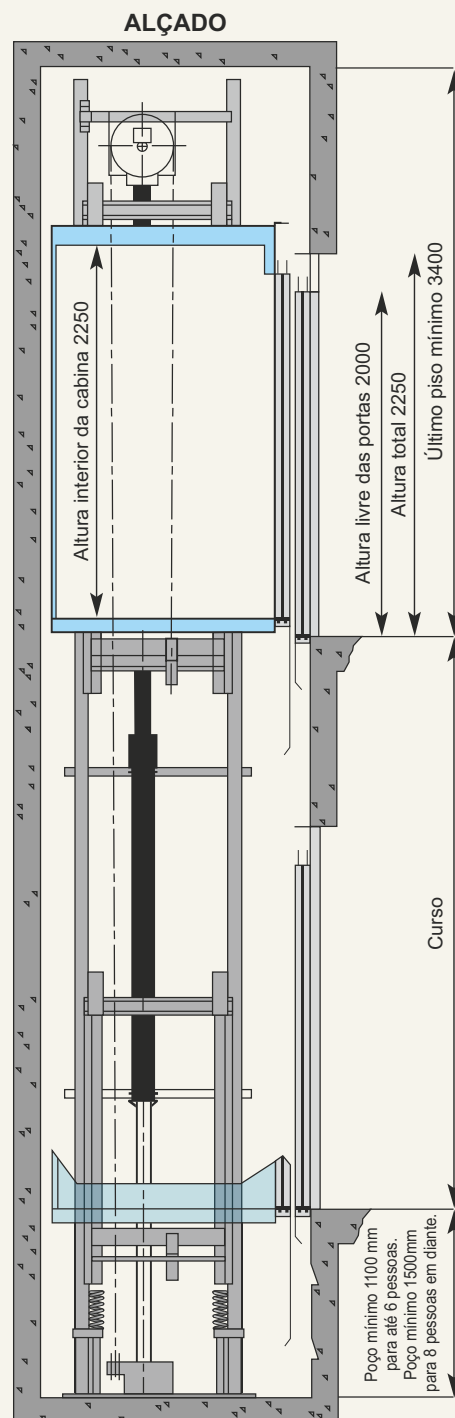

FICHA TÉCNICA ELEVADORES HIDRÁULICOS

- Quadro e central acessíveis do exterior da caixa para manutenção e manobra de emergência;
- Manobra de emergência executada com simplicidade pela pessoa oportunamente preparada;
- Grande Liberdade no posicionamento do armário;
- Central posicionada a até 5 metros do poço;
- Nenhuma casa das máquinas acima do poço;
- Estrutura apoiada no fundo do poço;
- Tecnologia Italiana;
- Dimensões da cabina adaptáveis ao pedido;
- Custos de manutenção baixos e peças de substituição nacionais;
- Elevado conforto em movimento;
- Alinhamento preciso nas paradas;
- Muito Silencioso;
- Qualidade padrão Internacional;
- Os elevadores são sob medida para poço já construído ou projetado;
- Sistema de montagem mais flexível, sem necessidade de retrabalho na obra civil;
- Equipe própria de montagem e manutenção, garantindo qualidade e satisfação.

Todos os elevadores com sistema de barreira infravermelho, detecta pessoas idosas e crianças, evitando a porta fechar e causar acidentes.

Carga Nominal (kg)	Pessoas	Dimensões Internas da Cabina		Vão de Portas	Dimensões da caixa com porta de abertura	
		A (mm)	B (mm)	PL (mm)	C (mm)	D (mm)
300	4	850	950	700	1350	1350
300	4	950	900	800	1450	1350
450	6	1050	1150	800	1550	1550
600	8	1200	1250	800	1700	1700
750	10	1200	1500	800	1700	1900
900	12	1450	1450	1100	2000	1900
Maca	13	1400	2200	1100	1900	2600

• Medidas do poço apuradas e acabadas.

• Medidas da cabina podem ser alteradas conforme dimensões do poço.