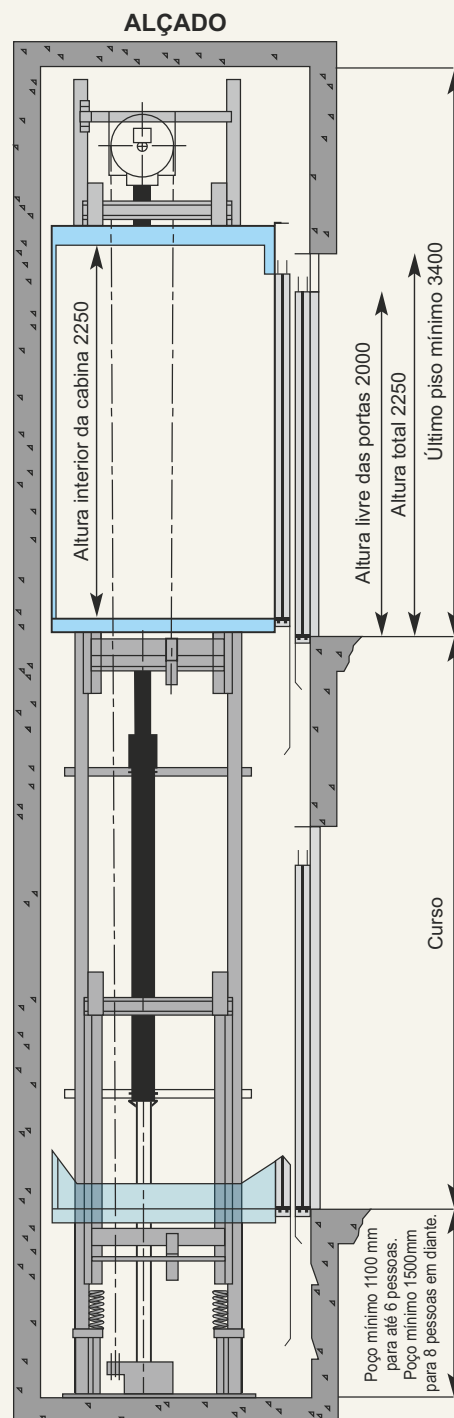

FICHA TÉCNICA ELEVADORES HIDRÁULICOS

- Quadro e central acessíveis do exterior da caixa para manutenção e manobra de emergência;
- Manobra de emergência executada com simplicidade pela pessoa oportunamente preparada;
- Grande Liberdade no posicionamento do armário;
- Central posicionada a até 5 metros do poço;
- Nenhuma casa das máquinas acima do poço;
- Estrutura apoiada no fundo do poço;
- Tecnologia Italiana;
- Dimensões da cabina adaptáveis ao pedido;
- Custos de manutenção baixos e peças de substituição nacionais;
- Elevado conforto em movimento;
- Alinhamento preciso nas paradas;
- Muito Silencioso;
- Qualidade padrão Internacional;
- Os elevadores são sob medida para poço já construído ou projetado;
- Sistema de montagem mais flexível, sem necessidade de retrabalho na obra civil;
- Equipe própria de montagem e manutenção, garantindo qualidade e satisfação.

Todos os elevadores com sistema de barreira infravermelho, detecta pessoas idosas e crianças, evitando a porta fechar e causar acidentes.

Carga Nominal (kg)	Pessoas	Dimensões Internas da Cabina		Vão de Portas	Dimensões da caixa com porta de abertura	
		A (mm)	B (mm)	PL (mm)	C (mm)	D (mm)
300	4	850	950	700	1350	1350
300	4	950	900	800	1450	1350
450	6	1050	1150	800	1550	1550
600	8	1200	1250	800	1700	1700
750	10	1200	1500	800	1700	1900
900	12	1450	1450	1100	2000	1900
Maca	13	1400	2200	1100	1900	2600

• Medidas do poço apuradas e acabadas.

• Medidas da cabina podem ser alteradas conforme dimensões do poço.