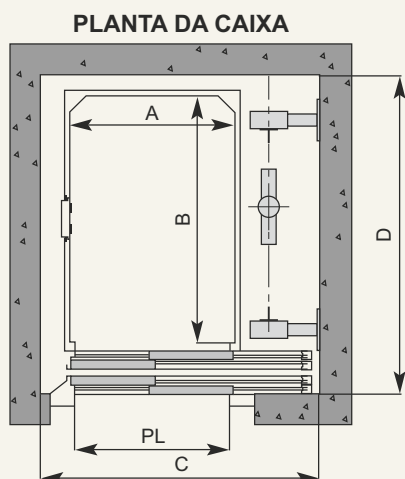

FICHA TÉCNICA ELEVADORES HIDRÁULICOS

- Quadro e central acessíveis do exterior da caixa para manutenção e manobra de emergência;
- Manobra de emergência executada com simplicidade pela pessoa oportunamente preparada;
- Grande Liberdade no posicionamento do armário;
- Central posicionada a até 5 metros do poço;
- Nenhuma casa das máquinas acima do poço;
- Estrutura apoiada no fundo do poço;
- Tecnologia Italiana;
- Dimensões da cabina adaptáveis ao pedido;
- Custos de manutenção baixos e peças de substituição nacionais;
- Elevado conforto em movimento;
- Alinhamento preciso nas paradas;
- Muito Silencioso;
- Qualidade padrão Internacional;
- Os elevadores são sob medida para poço já construído ou projetado;
- Sistema de montagem mais flexível, sem necessidade de retrabalho na obra civil;
- Equipe própria de montagem e manutenção, garantindo qualidade e satisfação.

Todos os elevadores com sistema de barreira infravermelho, detecta pessoas idosas e crianças, evitando a porta fechar e causar acidentes.

Carga Nominal (kg)	Pessoas	Dimensões Internas da Cabina		Vão de Portas	Dimensões da caixa com porta de abertura	
		A (mm)	B (mm)	PL (mm)	C (mm)	D (mm)
300	4	850	950	700	1350	1350
300	4	950	900	800	1450	1350
450	6	1050	1150	800	1550	1550
600	8	1200	1250	800	1700	1700
750	10	1200	1500	800	1700	1900
900	12	1450	1450	1100	2000	1900
Maca	13	1400	2200	1100	1900	2600

• Medidas do poço apuradas e acabadas.

• Medidas da cabina podem ser alteradas conforme dimensões do poço.